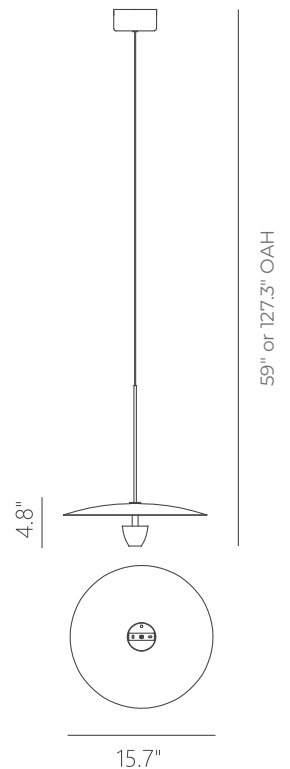

## WILBUR

**Material:**  
Aluminum

**Optical Lens:**  
Glass

**Finishes:**  
MB - Matte Black  
MH - Matte White

**Color Temp.:**  
3000K

**CRI (Ra):**  
≥90

**LED Rated Life:**  
≈50,000 Hours

**Dimming:**  
100% - 10%