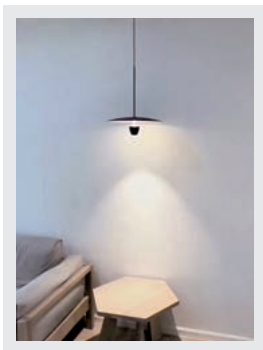

## WILBUR

**Material:**  
Aluminum

**Optical Lens:**  
Glass

**Finishes:**  
MB - Matte Black  
MH - Matte White

**Color Temp.:**  
3000K

**CRI (Ra):**  
≥90

**LED Rated Life:**  
≈50,000 Hours

**Dimming:**  
100% - 10%